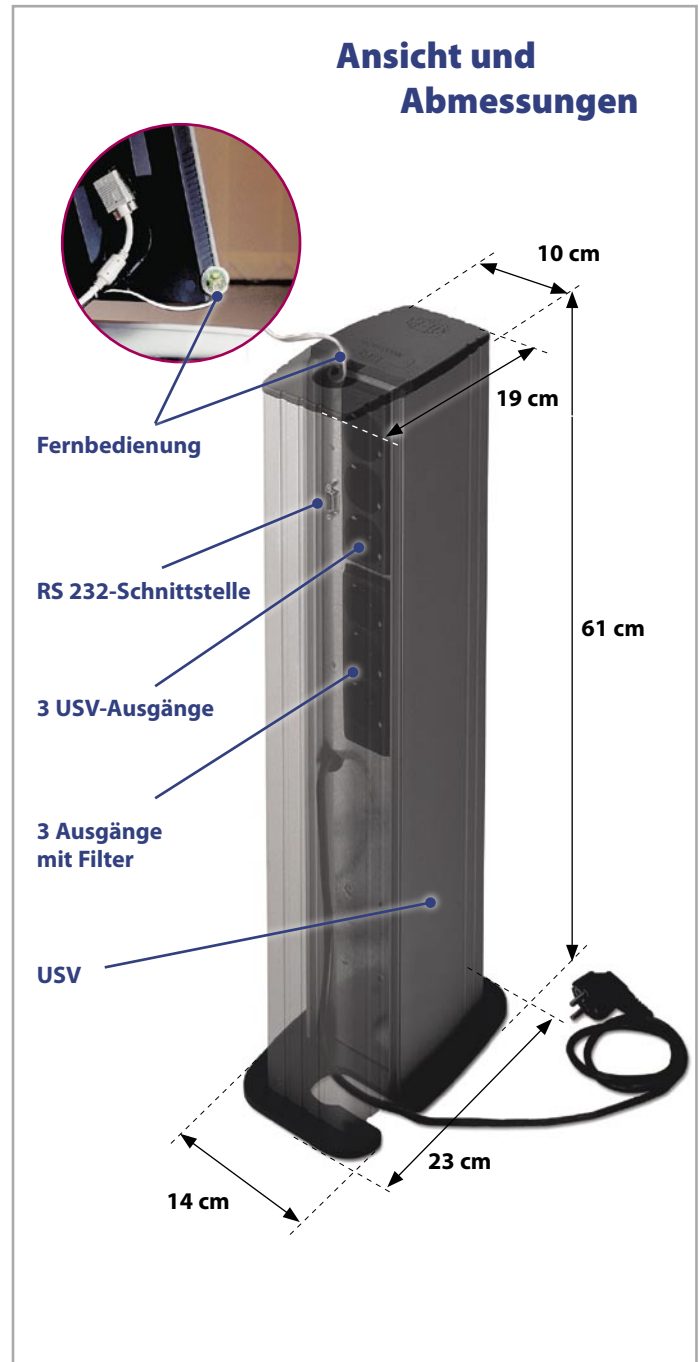

USV Ordinatore

Leistungsmerkmale

- Mikrogesteuerte Unterbrechungsfreie Stromversorgung
- Fernbedienbarer EIN / AUS – Schalter
- 3 Ausgangssteckdosen
- 3 Steckdosen, überspannungsgeschützt für große Lasten (z.B. Laserdrucker)
- RS 232-Schnittstelle für automatisches Herunterfahren des Rechners
- Frei verfügbare Diagnose/Shutdown Software für Windows

Technische Daten

Technische Eigenschaften

Ausgangsleistung	550 VA
Technologie	Line Interactive
Eingangsspannung	184 ... 276 V
Ausgangsspannung	230 V
Wellenform-Ausgang	Simulierter Sinus

Allgemeine Eigenschaften

Maße (BxHxT) mm	100 x 610 x 190
Nettogewicht	10,2 kg
RS 232-Schnittstelle	Ja

Sonstige Daten

Batterien	12 V - 7 Ah
Typ	wartungsfreie Blei-Säure-Batterie
Steckdosen	6 Steckdosen (3 von der USV gespeist und 3 vom Netz über Filter gespeist)
Überbrückungszeit bei 50% Last	13 min.
Überbrückungszeit bei 80% Last	6 min.

Listenpreis 265,- EUR

Der Preis versteht sich als Stückpreis, netto zuzüglich Verpackung und Mehrwertsteuer.

Ordinatore – das USV-System ist die Antwort darauf, wie man Sicherheit und Kabelordnung an seinem Arbeitsplatz unterbringt.

Ansicht und Abmessungen

Wöhrle Stromversorgungssysteme GmbH

Lerchenstr. 34
D-71144 Steinenbronn / Germany
Tel.: +49 (0) 71 57 / 73 74-0
Fax: +49 (0) 71 57 / 73 74-44
E-mail: info@woehrle-svs.de

Sie finden uns auch im Internet
www.woehrle-svs.de

Die Angaben in den Datenblättern dienen der Produktbeschreibung und gelten nicht als zugesicherte Eigenschaft im Rechtssinne. Etwaige Schadensersatzansprüche gegen Wöhrle Stromversorgungssysteme GmbH wegen Druckfehlern oder abweichender bzw. unzureichender Leistungsdaten sind ausgeschlossen. Technische Weiterentwicklungen und Änderungen behalten wir uns vor.