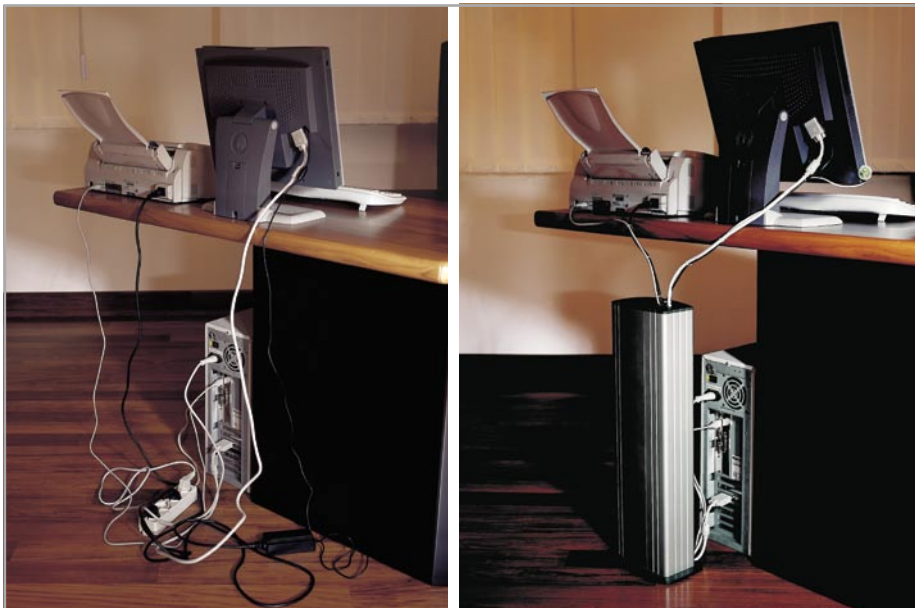

USV Ordinateure

Eine USV die auch gleich Ordnung schafft

Hier ist der Unterschied: Ohne Ordinateure – mit Ordinateure

Vorteile

- Slim-Case
= schmales Gehäuse benötigt wenig Stellfläche unter dem Schreibtisch
- Die Auslegung des Gehäuses gestattet eine einfache und ordentliche Kabelführung für alle Kabel
- Das hochwertige Aluminium-Designgehäuse der ORDINATORE passt zu jedem Einrichtungsstil

Die unterbrechungsfreie Stromversorgung – Ordinateure – erfüllt zwei Funktionen:

Sie schützt den Computer und seine Peripheriegeräte gegen Über- und Unterspannung und gegen Stromausfall. Weiterhin ermöglicht sie die ordentliche Anordnung der Kabel des Computers.

Wöhrle Stromversorgungssysteme bietet Ihnen mit der Ordinateure eine optimale Lösung zum Schutz Ihres Computers und zur ordentlichen Gestaltung des Kabelmanagements an Ihrem Arbeitsplatz.

Die Ordinateure ist ideal zum Einsatz an Ihrem Arbeitsplatz. Sie ist schmal und deshalb sehr platzsparend. Durch ihre Höhe bietet sie den Vorteil kurzer Verbindungsdistancen und damit eine Einsparung der Kabellänge.

Die Ordinateure stabilisiert und sichert die Ausgangsspannung und beinhaltet eine RS 232-Schnittstelle.

Das hochwertige Aluminium-Designgehäuse fügt sich harmonisch in ihre Umgebung und hilft Ihnen einen funktionalen, ordentlichen und sicheren Arbeitsplatz zu schaffen.